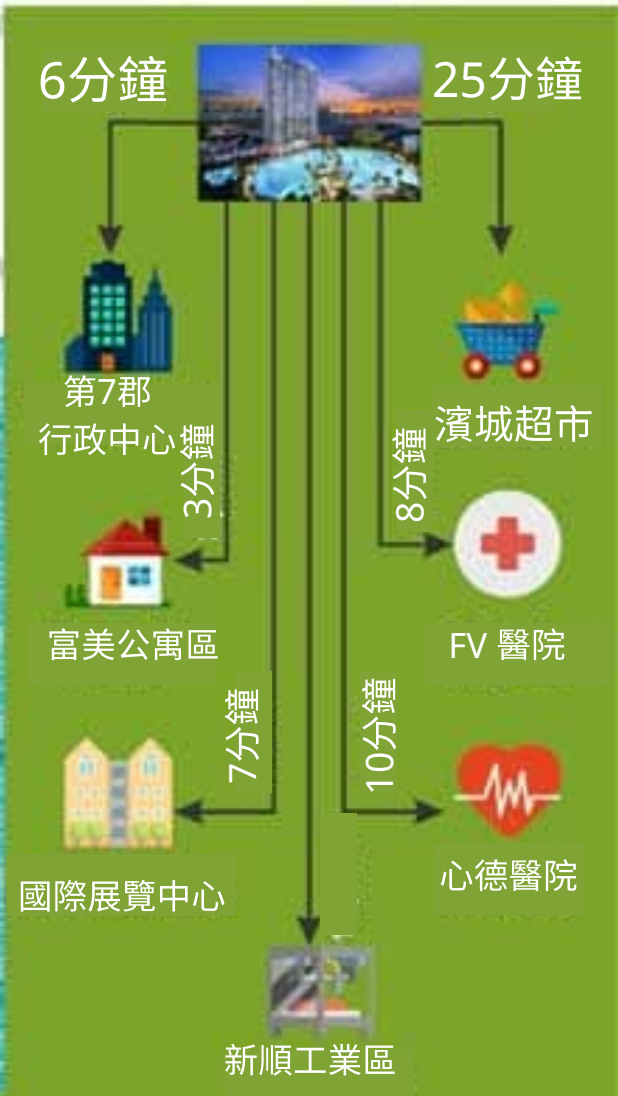

RIVER PANORAMA

項目介紹

- 位置：胡志明市，第7郡，富順坊，黃國越路，89號
- 項目類型：第7郡 隔絕的河畔公寓
- 完成時間：2020年
- 項目規模：89.660平方米
- 公寓數量：1.006套
- 層數：35層

項目位置

RIVER PANORAMA 位於第7郡富順坊，黃國越路，是西貢最美麗的西貢河畔地區。區內交通可方便連接第四郡、第五郡、第二郡、第一郡中心，..居民可以連接成市各重點區域

公社

ANGIA

兒童遊樂區

公社

ANGIA

看城市景觀地區

公社

ANGIA

RIVER
PANORAMA

屋頂游泳池

公社

ANGIA

RIVER
PANORAMA

燒烤區

桃智路-40米

黃國越

RIVER PANORAMA 1的平面

第1郡, Saigon Peninsula, 富美橋, 西貢河方向

Sky Pearl湖的方向

公園, 景觀湖的方向

RIVER PANORAMA 2的平面

第1郡, Saigon Peninsula, 富美橋, 西貢河方向

西貢河方向

公園, 景觀湖的方向