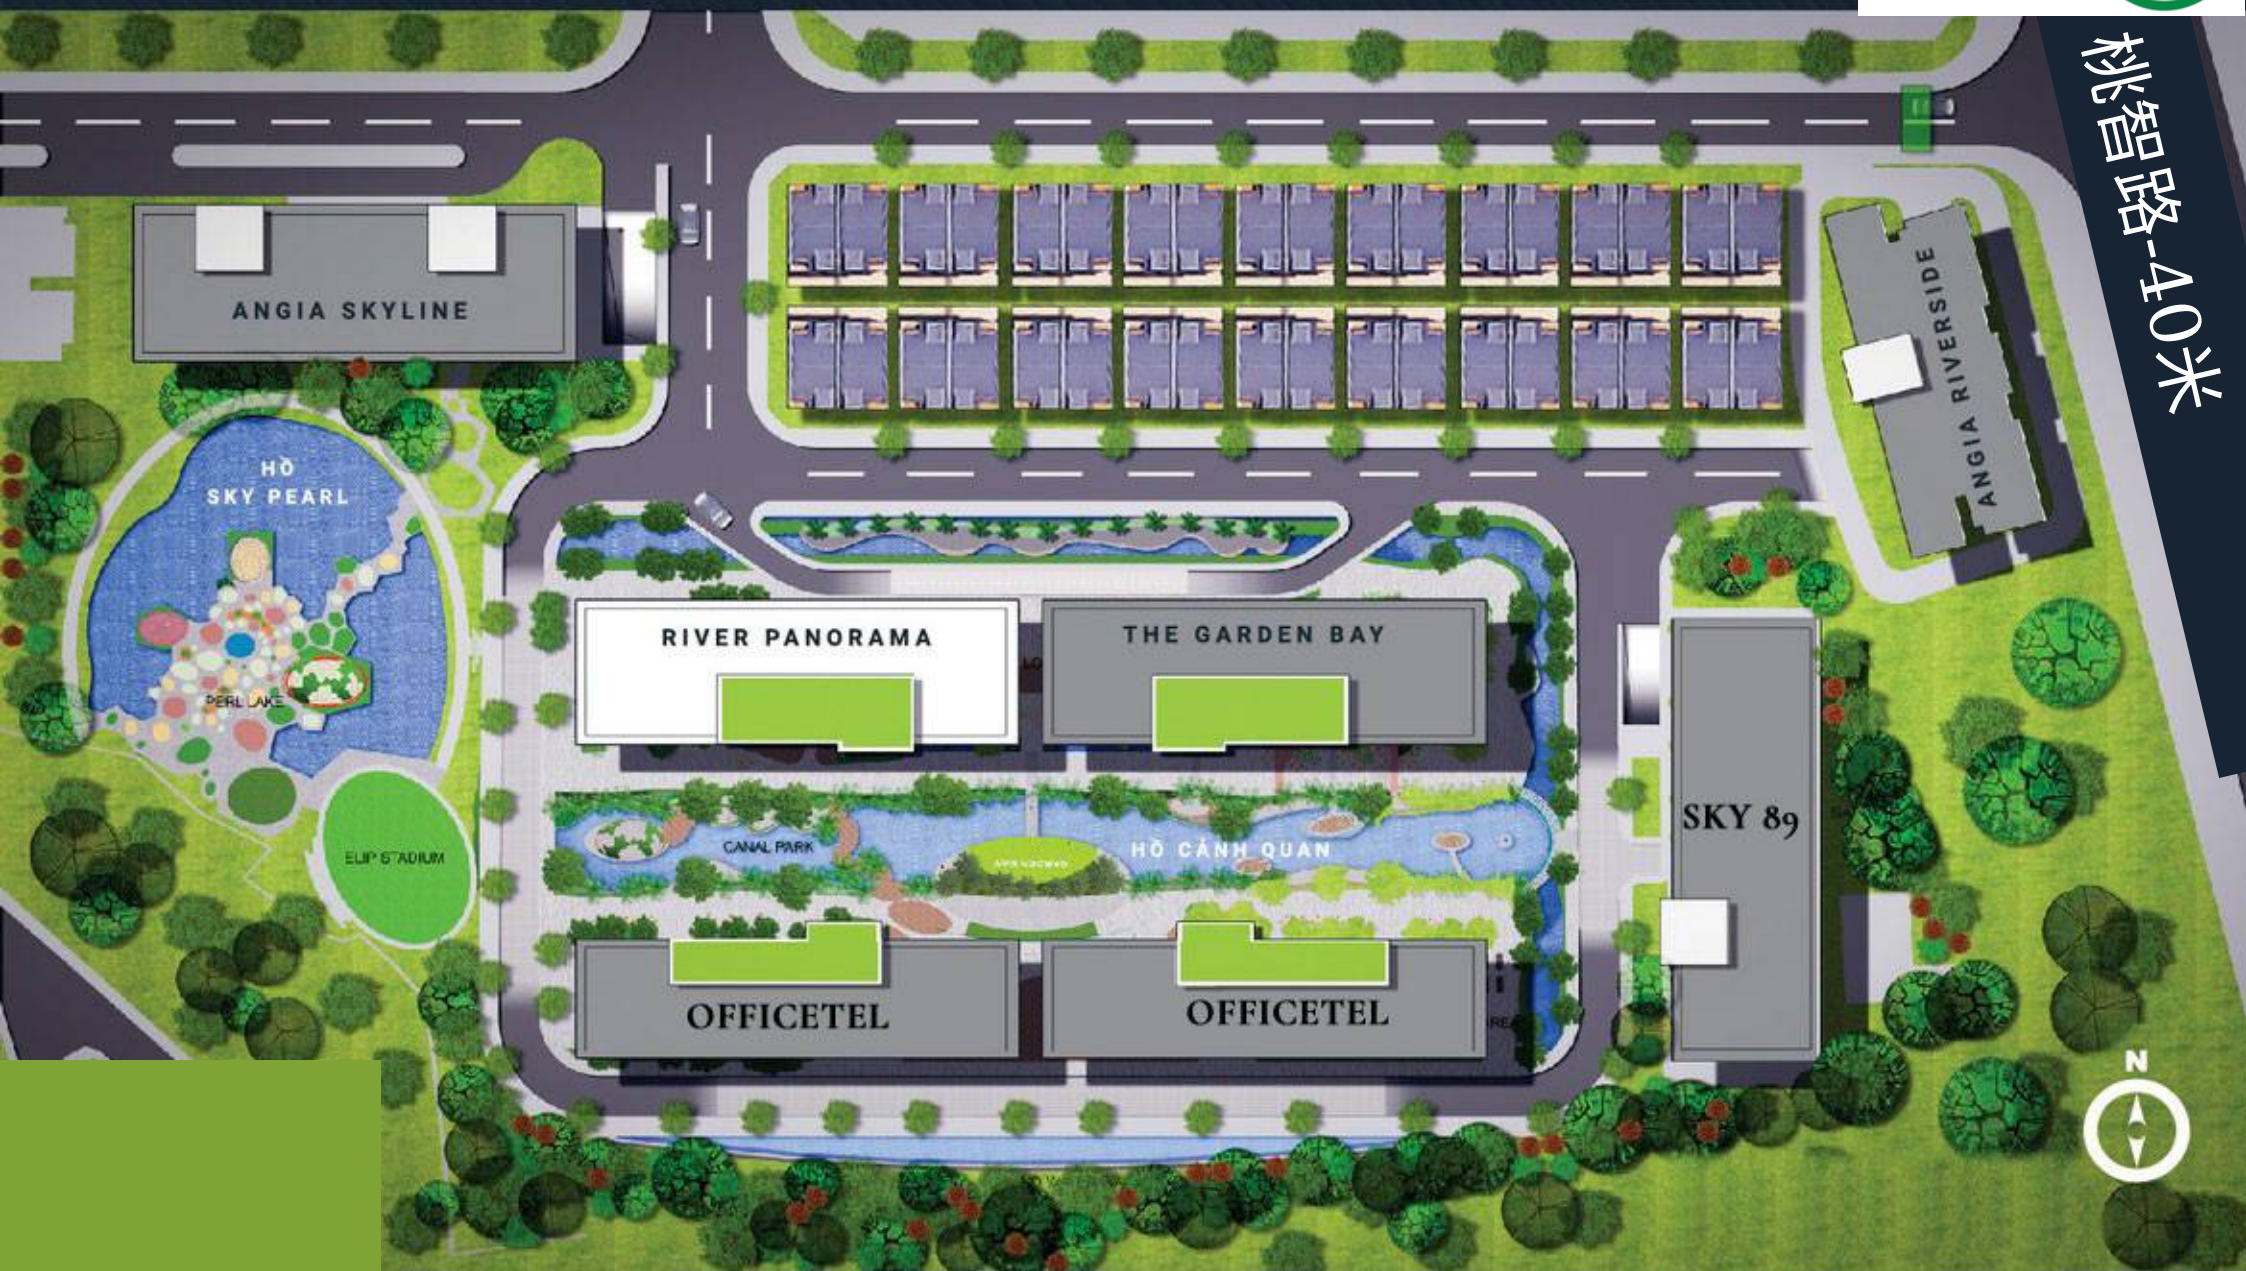

RIVER PANORAMA

項目介紹

- 位置：胡志明市，第7郡，富順坊，黃國越路，89號
- 項目類型：第7郡 隔絕的河畔公寓
- 完成時間：2020年
- 項目規模：89.660平方米
- 公寓數量：1.006套
- 層數：35層

項目位置

RIVER PANORAMA 位於第7郡富順坊，黃國越路，是西貢最美麗的西貢河畔地區。區內交通可方便連接第四郡、第五郡、第二郡、第一郡中心，..居民可以連接成市各重點區域

RIVER
PANORAMA

屋頂游泳池

公社

ANGIA

RIVER
PANORAMA

燒烤區

桃智路-40米

黃國越

RIVER PANORAMA 1的平面

第1郡, Saigon Peninsula, 富美橋, 西貢河方向

Sky Pearl湖的方向

公園, 景觀湖的方向

RIVER PANORAMA 2的平面

第1郡, Saigon Peninsula, 富美橋, 西貢河方向

西貢河方向

公園, 景觀湖的方向